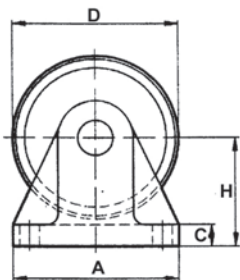

**Wireskiver i gaffel
for bundmontering**

Vertical Lead Blocks

5

Varenr. / Item no.	Træklast / Tractive effort kg	Model	Wiredim. / Wire dim. mm	D1 mm	D2 mm	R mm	A mm	B mm	H mm	C mm	E mm	F mm	L mm	Vægt / Weight kg
560-600-0050	300	BR 050	2-6	50	38	3,2	67	67	35	7	50	50	7	0,6
560-600-0100	600	BR 075	3-8	75	51	4,2	75	75	50	10	60	60	9	1,2
560-600-0150	900	BR 100	4-9	100	74	4,8	90	90	65	10	70	70	12	2,3
560-600-0250	1100	BR 125	6-10	125	95	5,3	92	92	75	10	70	70	12	2,7
560-600-0500	1250	BR 150	8-12	150	126	6,5	120	100	90	12	75	90	14	4,4

**Wireskiver i gaffel
for sidemontering**

**Horizontal
Lead Blocks**

Varenr. / Item no.	Træklast / Tractive effort kg	Model	Wiredim. / Wire dim. mm	D1 mm	D2 mm	R mm	A mm	B mm	H1 mm	C mm	E mm	F mm	L mm	Vægt / Weight kg
560-650-0050	50	SB 050	2-6	50	38	3,2	115	95	21,5	-	30	-	9	0,50
560-650-0100	100	SB 075	3-8	75	51	4,2	140	120	25	-	30	-	11	0,90
560-650-0150	150	SB 100	4-9	100	74	4,8	175	145	26,5	-	40	-	11	1,30
560-650-0250	250	SB 125	6-10	125	95	5,3	200	170	28,5	-	60	30	11	2,50