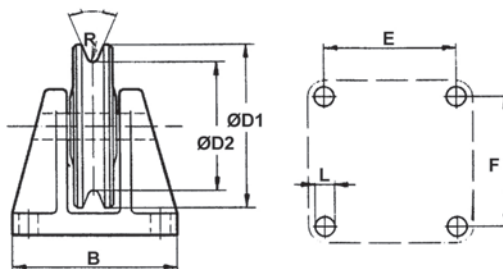

**Wireskiver i gaffel
for bundmontering**

Vertical Lead Blocks

5

Varenr. / Item no.	Træklast / Tractive effort kg	Model	Wiredim. / Wire dim. mm	D1 mm	D2 mm	R mm	A mm	B mm	H mm	C mm	E mm	F mm	L mm	Vægt / Weight kg
560-600-0050	300	BR 050	2-6	50	38	3,2	67	67	35	7	50	50	7	0,6
560-600-0100	600	BR 075	3-8	75	51	4,2	75	75	50	10	60	60	9	1,2
560-600-0150	900	BR 100	4-9	100	74	4,8	90	90	65	10	70	70	12	2,3
560-600-0250	1100	BR 125	6-10	125	95	5,3	92	92	75	10	70	70	12	2,7
560-600-0500	1250	BR 150	8-12	150	126	6,5	120	100	90	12	75	90	14	4,4

**Wireskiver i gaffel
for sidemontering**

**Horizontal
Lead Blocks**

Varenr. / Item no.	Træklast / Tractive effort kg	Model	Wiredim. / Wire dim. mm	D1 mm	D2 mm	R mm	A mm	B mm	H1 mm	C mm	E mm	F mm	L mm	Vægt / Weight kg
560-650-0050	50	SB 050	2-6	50	38	3,2	115	95	21,5	-	30	-	9	0,50
560-650-0100	100	SB 075	3-8	75	51	4,2	140	120	25	-	30	-	11	0,90
560-650-0150	150	SB 100	4-9	100	74	4,8	175	145	26,5	-	40	-	11	1,30
560-650-0250	250	SB 125	6-10	125	95	5,3	200	170	28,5	-	60	30	11	2,50