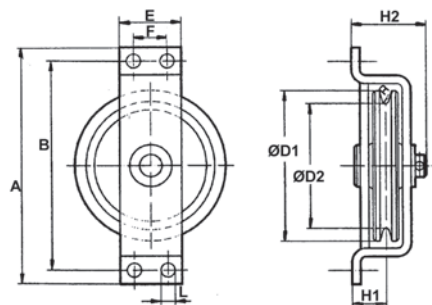

**Wireskiver i gaffel
for bundmontering**

Vertical Lead Blocks

5

Varenr. / Item no.	Træklast / Tractive effort kg	Model	Wiredim. / Wire dim. mm	D1 mm	D2 mm	R mm	A mm	B mm	H mm	C mm	E mm	F mm	L mm	Vægt / Weight kg
560-600-0050	300	BR 050	2-6	50	38	3,2	67	67	35	7	50	50	7	0,6
560-600-0100	600	BR 075	3-8	75	51	4,2	75	75	50	10	60	60	9	1,2
560-600-0150	900	BR 100	4-9	100	74	4,8	90	90	65	10	70	70	12	2,3
560-600-0250	1100	BR 125	6-10	125	95	5,3	92	92	75	10	70	70	12	2,7
560-600-0500	1250	BR 150	8-12	150	126	6,5	120	100	90	12	75	90	14	4,4

**Wireskiver i gaffel
for sidemontering**

**Horizontal
Lead Blocks**

Varenr. / Item no.	Træklast / Tractive effort kg	Model	Wiredim. / Wire dim. mm	D1 mm	D2 mm	R mm	A mm	B mm	H1 mm	C mm	E mm	F mm	L mm	Vægt / Weight kg
560-650-0050	50	SB 050	2-6	50	38	3,2	115	95	21,5	-	30	-	9	0,50
560-650-0100	100	SB 075	3-8	75	51	4,2	140	120	25	-	30	-	11	0,90
560-650-0150	150	SB 100	4-9	100	74	4,8	175	145	26,5	-	40	-	11	1,30
560-650-0250	250	SB 125	6-10	125	95	5,3	200	170	28,5	-	60	30	11	2,50