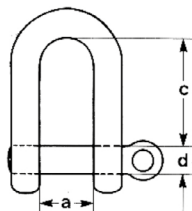

**Sjækler, rustfrie**

Skruepin med øje.

Shackles, stainless

Screw pin with eye.

| Varenr. / Item no. | Dim. mm | Brud / Break tons/tonnes | d mm | a mm | c mm | Vægt / Weight kg |
|--------------------|---------|--------------------------|------|------|------|------------------|
| 280-200-1004 | M4 | 1,20 | 4,0 | 8 | 16 | 0,02 |
| 280-200-1005 | M5 | 1,60 | 5,0 | 10 | 20 | 0,02 |
| 280-200-1006 | M6 | 1,95 | 6,0 | 12 | 25 | 0,04 |
| 280-200-1008 | M8 | 3,00 | 8,0 | 16 | 32 | 0,06 |
| 280-200-1010 | M10 | 4,80 | 10,0 | 20 | 38 | 0,11 |
| 280-200-1012 | M12 | 7,50 | 12,0 | 25 | 52 | 0,25 |
| 280-200-1016 | M16 | 15,00 | 16,0 | 32 | 64 | 0,38 |
| 280-200-1020 | M20 | 21,00 | 20,0 | 40 | 77 | 0,63 |

Brandmandshager, rustfrie**Snap hooks, stainless**

| Varenr. / Item no. | Dim. mm | L mm | C mm | Brudstyrke / Breakingload kg |
|--------------------|---------|------|------|------------------------------|
| 280-050-1040 | 40x4 | 40 | 7,0 | - |
| 280-050-1050 | 50x5 | 50 | 7,0 | 80,0 |
| 280-050-1060 | 60x6 | 60 | 8,0 | 120,0 |
| 280-050-1070 | 70x7 | 70 | 8,0 | 180,0 |
| 280-050-1080 | 80x8 | 80 | 9,0 | 230,0 |
| 280-050-1100 | 100x10 | 100 | 11,0 | 350,0 |
| 280-050-1120 | 120x11 | 120 | 16,0 | 450,0 |
| 280-050-1140 | 140x12 | 140 | 19,0 | 510,0 |