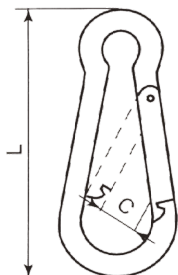

**Sjækler, rustfrie**

Skruepin med øje.

Shackles, stainless

Screw pin with eye.

| Varenr. / Item no. | Dim. mm | Brud / Break tons/tonnes | d mm | a mm | c mm | Vægt / Weight kg |
|--------------------|---------|--------------------------|------|------|------|------------------|
| 280-200-1004 | M4 | 1,20 | 4,0 | 8 | 16 | 0,02 |
| 280-200-1005 | M5 | 1,60 | 5,0 | 10 | 20 | 0,02 |
| 280-200-1006 | M6 | 1,95 | 6,0 | 12 | 25 | 0,04 |
| 280-200-1008 | M8 | 3,00 | 8,0 | 16 | 32 | 0,06 |
| 280-200-1010 | M10 | 4,80 | 10,0 | 20 | 38 | 0,11 |
| 280-200-1012 | M12 | 7,50 | 12,0 | 25 | 52 | 0,25 |
| 280-200-1016 | M16 | 15,00 | 16,0 | 32 | 64 | 0,38 |
| 280-200-1020 | M20 | 21,00 | 20,0 | 40 | 77 | 0,63 |

Brandmandshager, rustfrie**Snap hooks, stainless**

| Varenr. / Item no. | Dim. mm | L mm | C mm | Brudstyrke / Breakingload kg |
|--------------------|---------|------|------|------------------------------|
| 280-050-1040 | 40x4 | 40 | 7,0 | - |
| 280-050-1050 | 50x5 | 50 | 7,0 | 80,0 |
| 280-050-1060 | 60x6 | 60 | 8,0 | 120,0 |
| 280-050-1070 | 70x7 | 70 | 8,0 | 180,0 |
| 280-050-1080 | 80x8 | 80 | 9,0 | 230,0 |
| 280-050-1100 | 100x10 | 100 | 11,0 | 350,0 |
| 280-050-1120 | 120x11 | 120 | 16,0 | 450,0 |
| 280-050-1140 | 140x12 | 140 | 19,0 | 510,0 |