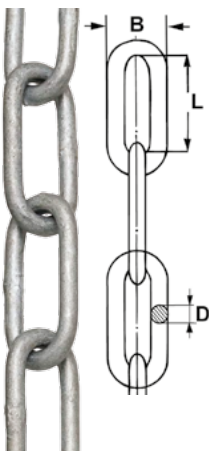

Kæder, kortleddet galvaniseret DIN 766

Lagerføres i bundter à 30 m. Andre længder kan leveres på bestilling. Må ikke benyttes til løft.

Varenr. / Item no. galv./galv.	Dim. mm	D mm	B mm	L mm	Vægt / Weight kg/m	MBL kg
110-550-0416	4x16	4	14	19	0,30	500
110-550-0519	5x20	5	17	21	0,50	775
110-550-0619	6x18,5	6	20	20	0,75	1150
110-550-0824	8x24	8	26	27,2	1,35	2000
110-551-1028	10x28	10	36	34	2,25	3100
110-551-1336	13x36	13	47	44,2	3,45	5300

Chains, short-link galvanized DIN 766

Stocked in bundles of 30 m. Other lengths supplied to order. Not approved for lifting.

Kæder, langleddet galvaniseret DIN 763

Lagerføres i bundter à 30 m. Andre længder kan leveres på bestilling. Må ikke benyttes til løft.

Varenr. / Item no. galv./galv.	Dim. mm	D mm	B mm	L mm	Vægt / Weight kg/m	MBL kg
110-711-0326	3x26	3,0	12	26	0,15	280
110-711-0432	4x32	4,0	16	32	0,27	500
110-711-0536	5x35	5,0	20	36	0,43	775
110-711-0642	6x42	6,0	24	42	0,63	1150
110-711-0854	8x52	8,0	32	52	1,10	2000
110-711-1066	10x65	10,0	40	66	1,75	3100