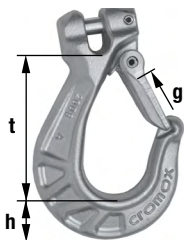

cromox®

Lastkroge, cromox® CGHF, klasse 6

Sikkerhedsfaktor 4:1.

Clevis hooks, cromox® CGHF, grade 6

Safety factor 4:1.

Varenr. / Item no.	Type	WLL tons/tonnes	t mm	g mm	h mm	Vægt / weight (kg)
144-000-0630	CGHF 05	0,63	79	25	22	0,40
144-000-0900	CGHF 06	0,90	78	25	22	0,40
144-000-1250	CGHF 07	1,25	97	32	28	0,76
144-000-1550	CGHF 08	1,55	97	32	28	0,76
144-000-2450	CGHF 10	2,45	121	40	34	1,44

cromox®

Lastkroge, cromox® COHF, klasse 6

Sikkerhedsfaktor 4:1.

Eye hooks, cromox® COHF, grade 6

Safety factor 4:1.

Varenr. / Item no.	Type	WLL tons/tonnes	t mm	g mm	b mm	h mm	Vægt / weight (kg)
144-010-0400	COHF 04	0,40	75	20	17	17	0,18
144-010-0900	COHF 05/06	0,90	100	25	25	22	0,35
144-010-1550	COHF 07/08	1,55	126	32	27	28	0,79
144-010-2450	COHF 10	2,45	160	40	37	34	1,37
144-010-3850	COHF 13	3,85	190	51	48	45	3,00

cromox®

Svirvellastkroge, cromox® CWHB, klasse 6, AISI 318LN

Sikkerhedsfaktor 4:1.

Swivel load hooks with eyelet, cromox® CWHB, grade 6, AISI 318LN

Safety factor 4:1.

Varenr. / Item no.	Type	WLL tons / tonnes	t mm	g mm	b mm	h mm	Vægt / weight (kg)
144-070-0630	CWHB 4/5	0,63	120	20	40	16	0,65
144-070-1250	CWHB 6/7	1,25	165	25	49	21	0,98
144-070-2500	CWHB 8/10	2,50	235	40	64	33	2,71