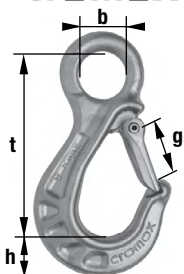

cromox®

Lastkroge, cromox® CGHF, klasse 6

Sikkerhedsfaktor 4:1.

Clevis hooks, cromox® CGHF, grade 6

Safety factor 4:1.

Varenr. / Item no.	Type	WLL tons/tonnes	t mm	g mm	h mm	Vægt / weight (kg)
144-000-0630	CGHF 05	0,63	79	25	22	0,40
144-000-0900	CGHF 06	0,90	78	25	22	0,40
144-000-1250	CGHF 07	1,25	97	32	28	0,76
144-000-1550	CGHF 08	1,55	97	32	28	0,76
144-000-2450	CGHF 10	2,45	121	40	34	1,44

cromox®

Lastkroge, cromox® COHF, klasse 6

Sikkerhedsfaktor 4:1.

Eye hooks, cromox® COHF, grade 6

Safety factor 4:1.

Varenr. / Item no.	Type	WLL tons/tonnes	t mm	g mm	b mm	h mm	Vægt / weight (kg)
144-010-0400	COHF 04	0,40	75	20	17	17	0,18
144-010-0900	COHF 05/06	0,90	100	25	25	22	0,35
144-010-1550	COHF 07/08	1,55	126	32	27	28	0,79
144-010-2450	COHF 10	2,45	160	40	37	34	1,37
144-010-3850	COHF 13	3,85	190	51	48	45	3,00

cromox®

Svirvellastkroge, cromox® CWHB, klasse 6, AISI 318LN

Sikkerhedsfaktor 4:1.

Swivel load hooks with eyelet, cromox® CWHB, grade 6, AISI 318LN

Safety factor 4:1.

Varenr. / Item no.	Type	WLL tons / tonnes	t mm	g mm	b mm	h mm	Vægt / weight (kg)
144-070-0630	CWHB 4/5	0,63	120	20	40	16	0,65
144-070-1250	CWHB 6/7	1,25	165	25	49	21	0,98
144-070-2500	CWHB 8/10	2,50	235	40	64	33	2,71