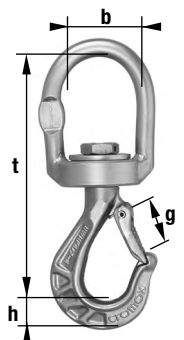

cromox®

Lastkroge, cromox® CGHF, klasse 6

Sikkerhedsfaktor 4:1.

Clevis hooks, cromox® CGHF, grade 6

Safety factor 4:1.

Varenr. / Item no.	Type	WLL tons/tonnes	t mm	g mm	h mm	Vægt / weight (kg)
144-000-0630	CGHF 05	0,63	79	25	22	0,40
144-000-0900	CGHF 06	0,90	78	25	22	0,40
144-000-1250	CGHF 07	1,25	97	32	28	0,76
144-000-1550	CGHF 08	1,55	97	32	28	0,76
144-000-2450	CGHF 10	2,45	121	40	34	1,44

cromox®

Lastkroge, cromox® COHF, klasse 6

Sikkerhedsfaktor 4:1.

Eye hooks, cromox® COHF, grade 6

Safety factor 4:1.

Varenr. / Item no.	Type	WLL tons/tonnes	t mm	g mm	b mm	h mm	Vægt / weight (kg)
144-010-0400	COHF 04	0,40	75	20	17	17	0,18
144-010-0900	COHF 05/06	0,90	100	25	25	22	0,35
144-010-1550	COHF 07/08	1,55	126	32	27	28	0,79
144-010-2450	COHF 10	2,45	160	40	37	34	1,37
144-010-3850	COHF 13	3,85	190	51	48	45	3,00

cromox®

Svirvellastkroge, cromox® CWHB, klasse 6, AISI 318LN

Sikkerhedsfaktor 4:1.

Swivel load hooks with eyelet, cromox® CWHB, grade 6, AISI 318LN

Safety factor 4:1.

Varenr. / Item no.	Type	WLL tons / tonnes	t mm	g mm	b mm	h mm	Vægt / weight (kg)
144-070-0630	CWHB 4/5	0,63	120	20	40	16	0,65
144-070-1250	CWHB 6/7	1,25	165	25	49	21	0,98
144-070-2500	CWHB 8/10	2,50	235	40	64	33	2,71