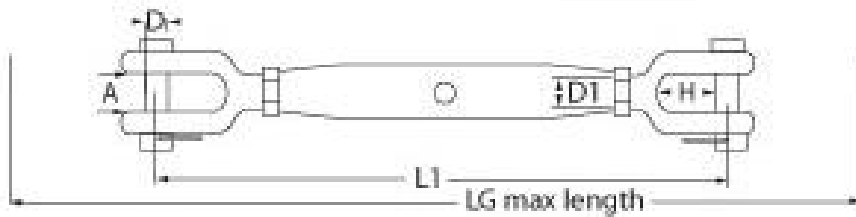

FYNS KRAN UDSTYR A/S
www.fku.dk

Rustfri vantskrue, AISI 316 (A4)

Stainless Steel Rigging Screw, AISI 316 (A4)

Item no.	D1 mm	L1 mm	A mm	D mm	H mm	LG mm	MBL kg	Weight Kg/100 pcs.
2803001006	6	150	7,5	6	10	220	1100	8,10
2803001008	8	165	11,0	8	11	240	1750	14,2
2803001010	10	190	12,0	9	14	280	3100	26,0
2803001012	12	245	14,0	12	20	360	4570	52,0
2803001016	16	310	17,0	16	26	450	8000	100,0
2803001020	20	360	20,0	19	30	510	12700	198,0

*Dimensioner kan variere.