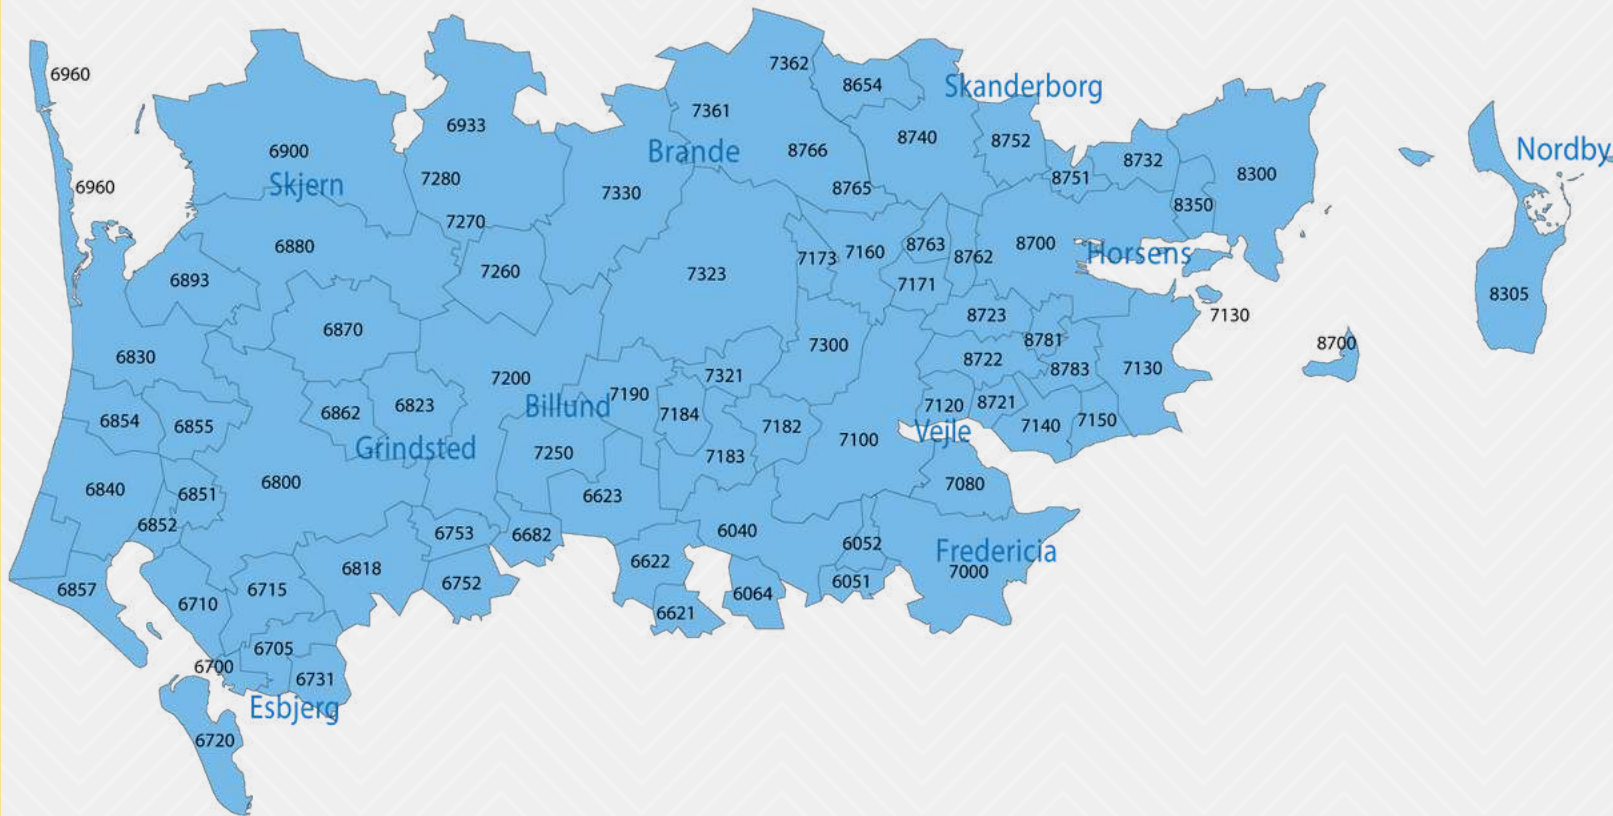

# MIDTJYLLAND

Jørn Stegelmann Flink  
Salgskonsulent  
Telefon: 23 84 10 95  
Mail: jsf@fku.dk

Kristine Hetebrügge  
Salgskoordinator  
Telefon: 63 16 07 46  
Mail: krh@fku.dk