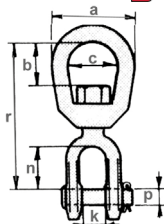

1

Crosby

**Svirvelsjækler, Crosby
type G-403**

Sænksmedet galvaniseret.

**Swivel shackles, Crosby
type G-403**

Drop-forged, galvanized.

Varenr. / Item no.	Dim. tommer/inches	WLL tons/tonnes	a mm	b mm	c mm	k mm	n mm	p mm	r mm	Vægt / Weight kg
170-300-0390	1/4	0,39	32	18	19	12	22	6	67	0,11
170-300-0570	5/16	0,57	41	21	25	13	22	8	75	0,15
170-300-1020	3/8	1,02	51	24	32	16	27	10	92	0,32
170-300-1630	1/2	1,63	64	34	38	19	33	13	114	0,65
170-300-2360	5/8	2,36	76	40	45	24	38	16	135	1,12
170-300-3270	3/4	3,27	89	45	51	29	45	19	154	1,76
170-300-4540	7/8	4,54	102	52	57	30	52	22	178	2,66
170-300-5670	1	5,67	114	59	64	45	71	29	217	4,46
170-300-8160	1 1/4	8,16	143	68	79	52	71	35	240	7,14
170-302-0500	1 1/2	20,5	178	106	102	73	113	57	374	24,8